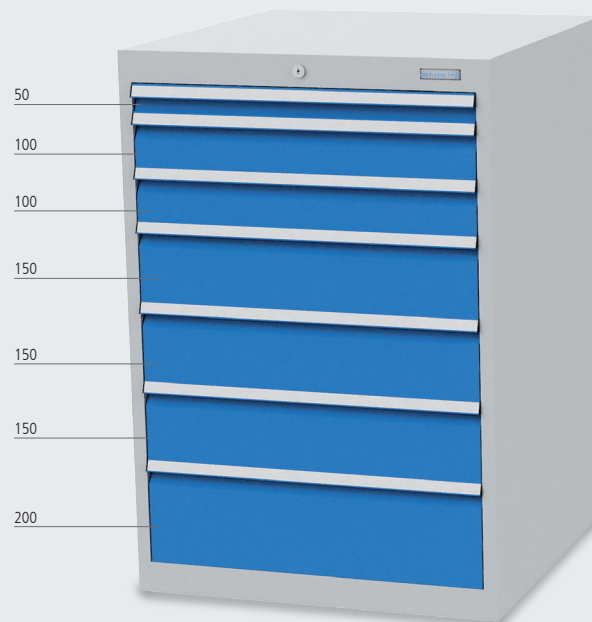

## Schubladenschrank | R 24-24

Art. Nr. 700/1231V10A

- Schubladen-Vollauszug (VA) 100 %
- Schubladen mit 50 mm Blendenhöhe, 70 kg Tragkraft
- Schubladen ab 75 mm Blendenhöhe, 100 kg Tragkraft
- 7 x Schublade, 1 x 50, 2 x 100, 3 x 150, 1 x 200 mm
- Schubladennutzmaß: 600 x 600 mm
- Schubladenführungen kugelgelagert
- Einzel-Auszugssperre
- Maße in mm (BxTxH): 705 x 736 x 1019

EXPRESS  
VERSAND IN  
**72h**  
NUR FÜR  
RAL 7035  
RAL 5012

~~665,21 €~~

**598,69 €**

bedrunka+hirth

Workplace up to date – mehr Raum zum Arbeiten

Dieses Angebot ist nur gültig für Fachhandel in unseren Standardfarben, Preis zzgl. 2% Energie- und Logistikzuschlag  
Preise exkl. 19% MwSt., gültig bis zum 31.12.2024.